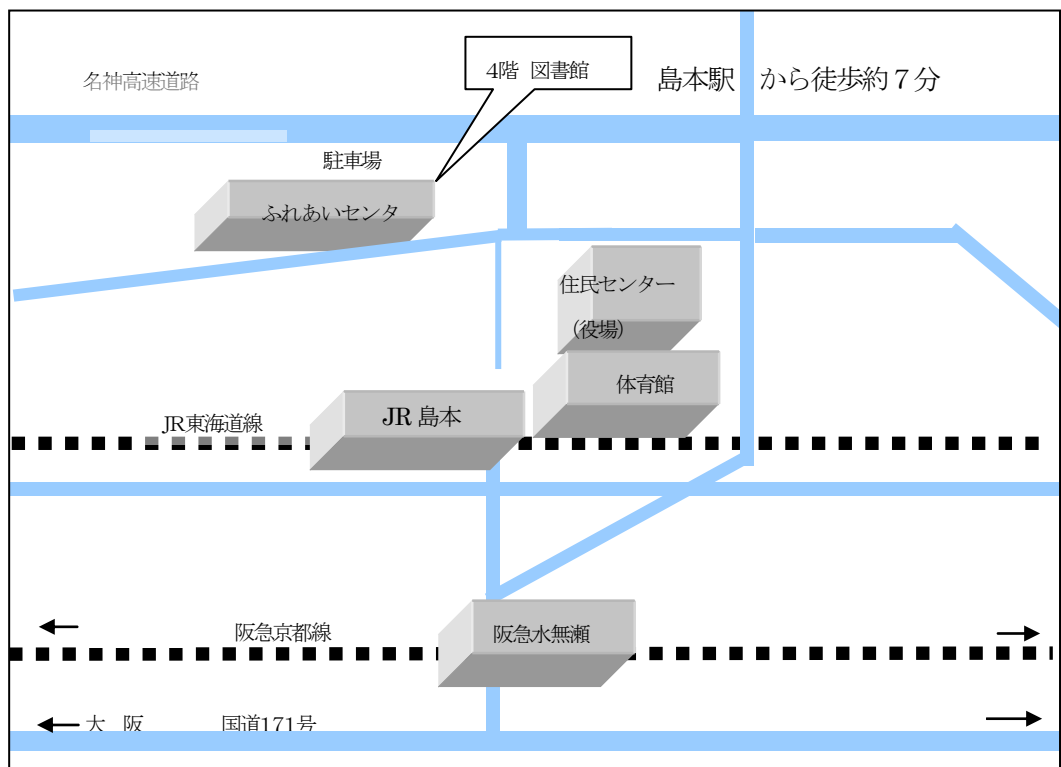

《 貸出と返却 》

図書 10冊 2週間以内  
視聴覚 (DVD・ビデオ・CD・カセットテープ)

3点 2週間以内

《 休館日 》

月曜日  
図書整理日 月末  
館内特別整理期間  
年末年始

《 開館時間 》

午前10時～午後5時 (金曜日のみ午後6時まで)

島本町立図書館