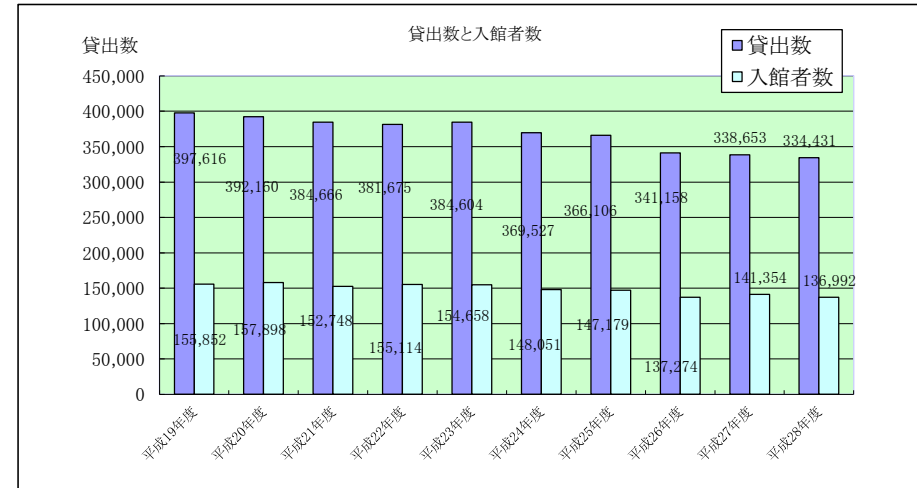

蔵書点数(再掲)

平成29年3月31日現在

	平成19年度	平成20年度	平成21年度	平成22年度	平成23年度	平成24年度	平成25年度	平成26年度	平成27年度	平成28年度
蔵書点数	99,678	100,418	99,899	100,213	98,583	98,437	99,755	99,000	100,747	101,142 点
図書資料	89,885	91,054	90,469	90,782	90,261	90,600	91,679	90,870	92,627	92,898 点
視聴覚資料	9,793	9,364	9,430	9,431	8,322	7,837	8,076	8,130	8,120	8,244 点

利用概況(再掲)

平成29年3月31日現在

	平成19年度	平成20年度	平成21年度	平成22年度	平成23年度	平成24年度	平成25年度	平成26年度	平成27年度	平成28年度
貸出数	397,616	392,160	384,666	381,675	384,604	369,527	366,106	341,158	338,653	334,431 点
入館者数	155,852	157,898	152,748	155,114	154,658	148,051	147,179	137,274	141,354	136,992 人

※ なお、6歳～22歳は、3年単位、29歳～69歳は、10年単位。