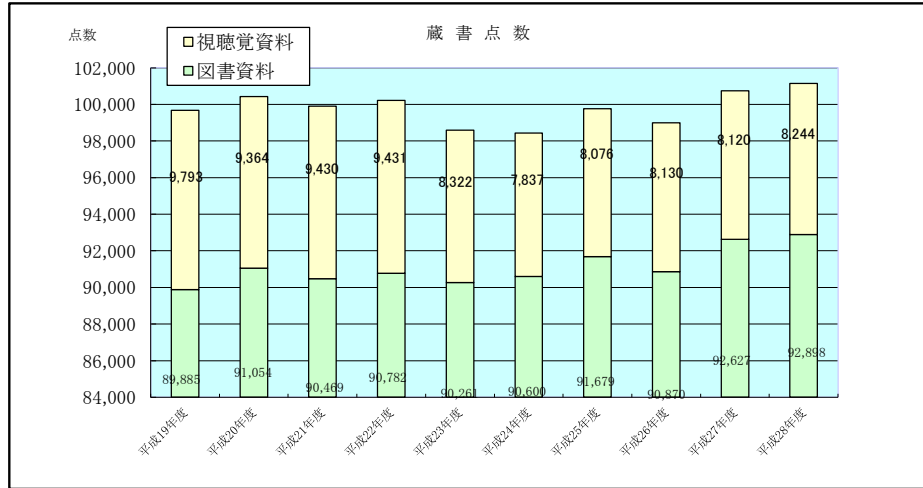

蔵書点数(再掲)

平成29年3月31日現在

	平成19年度	平成20年度	平成21年度	平成22年度	平成23年度	平成24年度	平成25年度	平成26年度	平成27年度	平成28年度
蔵書点数	99,678	100,418	99,899	100,213	98,583	98,437	99,755	99,000	100,747	101,142 点
図書資料	89,885	91,054	90,469	90,782	90,261	90,600	91,679	90,870	92,627	92,898 点
視聴覚資料	9,793	9,364	9,430	9,431	8,322	7,837	8,076	8,130	8,120	8,244 点

利用概況(再掲)

平成29年3月31日現在

	平成19年度	平成20年度	平成21年度	平成22年度	平成23年度	平成24年度	平成25年度	平成26年度	平成27年度	平成28年度
貸出数	397,616	392,160	384,666	381,675	384,604	369,527	366,106	341,158	338,653	334,431 点
入館者数	155,852	157,898	152,748	155,114	154,658	148,051	147,179	137,274	141,354	136,992 人

※ なお、6歳～22歳は、3年単位、29歳～69歳は、10年単位。